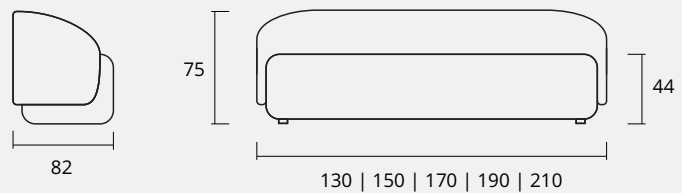

MESAS

ESTOFADOS

3 anos garantia estrutura  
1 ano garantia tecidos

APRILIA

LIVING

NEOFFICE

ARTENA

LIVING