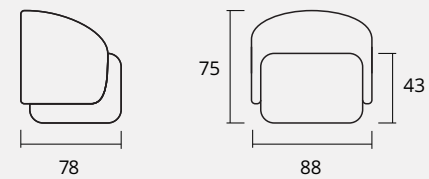

MESAS

ESTOFADOS

3 anos garantia estrutura  
1 ano garantia tecidos

APRILIA

LIVING

NEOFFICE

ARTENA

LIVING